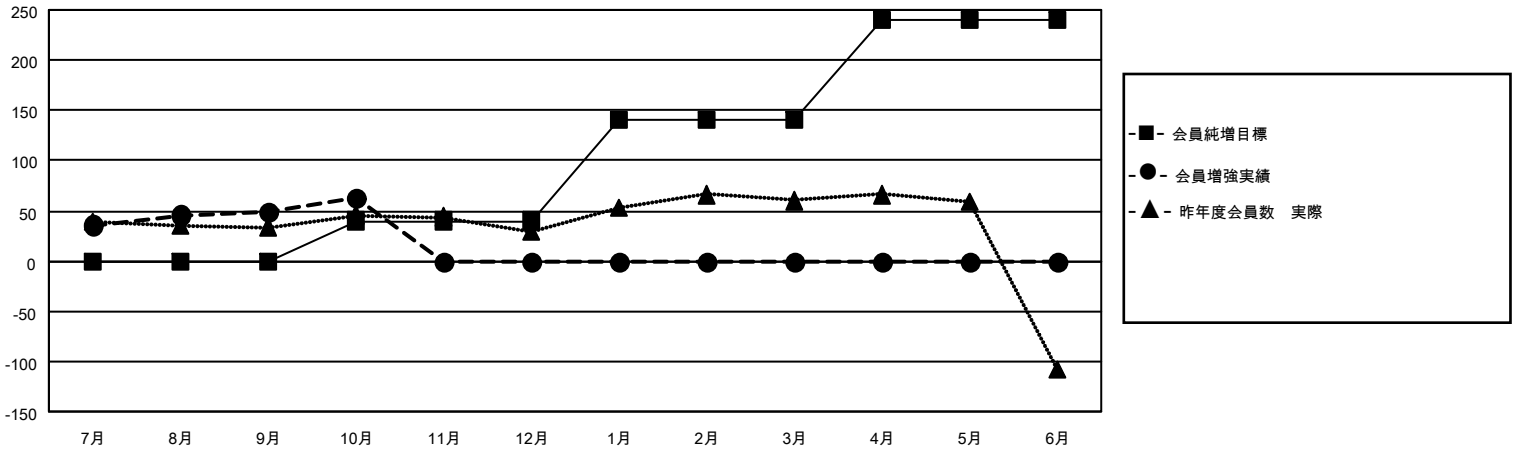

# MONTHLY MEMBERSHIP PROGRESS REPORT

地域 JAPAN

District 335 C

Results as of: 10/31/2022

クラブ			
結果：2022-2023			
四半期	新クラブ目標	新クラブ	解散クラブ
7月/8月/9月	0	0	0
10月/11月/12月	1	0	0
1月/2月/3月	1	0	0
4月/5月/6月	1	0	0

名			
結果：2022-2023			
四半期	会員純増目標	会員増強実績	退会者(転籍を含む)実際
7月/8月/9月	0	99	48
10月/11月/12月	40	21	7
1月/2月/3月	100	0	0
4月/5月/6月	100	0	0

新クラブ目標及び実績累計

会員目標及び実績累計

解散クラブ: 0	54 CLUBS OF 101 一名以上の新会 員を登録	<b>男女別</b>	
退会者		男性	3,003 (83.23%)
物故会員 9	<a href="#">会員累計データを見るには、ここをクリック</a>	女性	605 (16.77%)
クラブ解散 0		NON BINARY	0 (0.00%)
その他 46		PREFER NOT TO ANSWER	0 (0.00%)
合計 55		世帯主/家族会員合計	578
		国際会費半額の家族会員	297