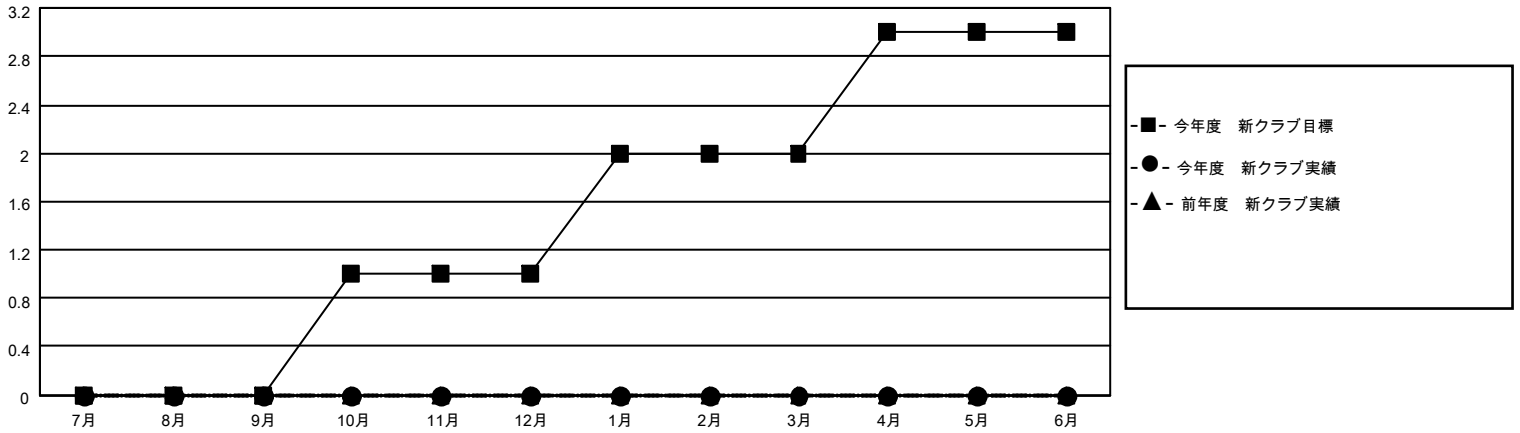

# MONTHLY MEMBERSHIP PROGRESS REPORT

地域 JAPAN

District 335 C

Results as of: 10/31/2022

クラブ			
結果：2022-2023			
四半期	新クラブ目標	新クラブ	解散クラブ
7月/8月/9月	0	0	0
10月/11月/12月	1	0	0
1月/2月/3月	1	0	0
4月/5月/6月	1	0	0

名			
結果：2022-2023			
四半期	会員純増目標	会員増強実績	退会者(転籍を含む)実際
7月/8月/9月	0	99	48
10月/11月/12月	40	21	7
1月/2月/3月	100	0	0
4月/5月/6月	100	0	0

新クラブ目標及び実績累計

会員目標及び実績累計

解散クラブ: 0	54 CLUBS OF 101 一名以上の新会 員を登録	<b>男女別</b>	
退会者		男性	3,003 (83.23%)
物故会員 9	<a href="#">会員累計データを見るには、ここをクリック</a>	女性	605 (16.77%)
クラブ解散 0		NON BINARY	0 (0.00%)
その他 46		PREFER NOT TO ANSWER	0 (0.00%)
合計 55		世帯主/家族会員合計	578
		国際会費半額の家族会員	297